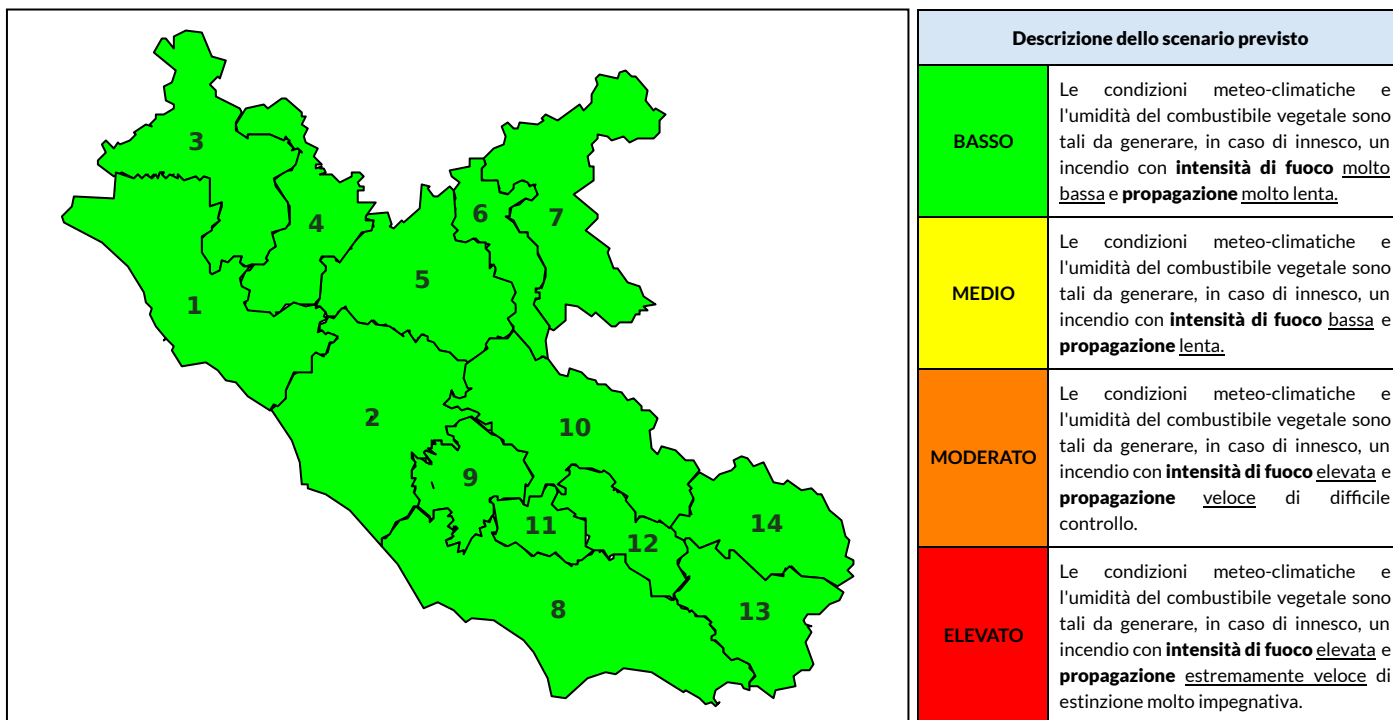

## BOLLETTINO DI PERICOLOSITA' DA INCENDI BOSCHIVI

### Previsioni per oggi 1-10-2022

Livello di pericolosità da incendio boschivo per Zona di Allerta AIB

Bollettino emesso nel periodo della campagna AIB Lazio sulla base del modello previsionale RISICOLazio, sviluppato in collaborazione con Fondazione CIMA, che fornisce un supporto per la valutazione della Pericolosità da incendio boschivo aggregata sulle Zone di Allerta AIB, approvate come parte integrante del Piano AIB Lazio 2020-2022 con DGR n° 270 del 15/05/2020. Il dettaglio della distribuzione dei Comuni nelle Zone AIB è consultabile al link [https://protezionecivile.regione.lazio.it/zone\\_allerta\\_aib\\_comuni/](https://protezionecivile.regione.lazio.it/zone_allerta_aib_comuni/). Le Norme Comportamentali per la popolazione sono consultabili al link [https://protezionecivile.regione.lazio.it/norme\\_comportamentali\\_aib/](https://protezionecivile.regione.lazio.it/norme_comportamentali_aib/).

Zona AIB	1	2	3	4	5	6	7	8	9	10	11	12	13	14
Livello Pericolosità	BASSO	BASSO	BASSO	BASSO	BASSO	BASSO	BASSO	BASSO	BASSO	BASSO	BASSO	BASSO	BASSO	BASSO

NOTE