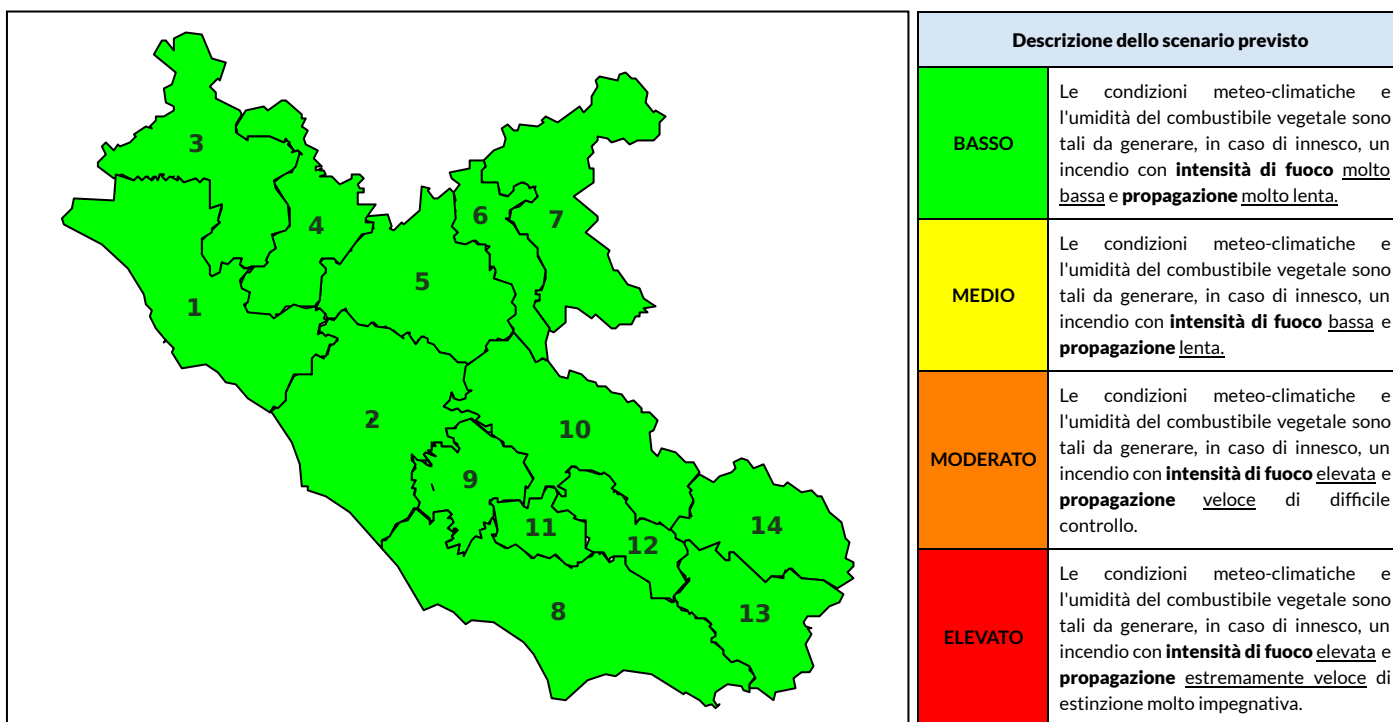

BOLLETTINO DI PERICOLOSITA' DA INCENDI BOSCHIVI

Previsioni per domani 2-10-2022

Livello di pericolosità da incendio boschivo per Zona di Allerta AIB

Bollettino emesso nel periodo della campagna AIB Lazio sulla base del modello previsionale RISICOLazio, sviluppato in collaborazione con Fondazione CIMA, che fornisce un supporto per la valutazione della Pericolosità da incendio boschivo aggregata sulle Zone di Allerta AIB, approvate come parte integrante del Piano AIB Lazio 2020-2022 con DGR n° 270 del 15/05/2020. Il dettaglio della distribuzione dei Comuni nelle Zone AIB è consultabile al link <https://protezionecivile.regione.lazio.it/zone_allerta_aib_comuni/>. Le Norme Comportamentali per la popolazione sono consultabili al link <https://protezionecivile.regione.lazio.it/norme_comportamentali_aib/>.

Zona AIB	1	2	3	4	5	6	7	8	9	10	11	12	13	14
Livello Pericolosità	BASSO	BASSO	BASSO	BASSO	BASSO	BASSO	BASSO	BASSO	BASSO	BASSO	BASSO	BASSO	BASSO	BASSO